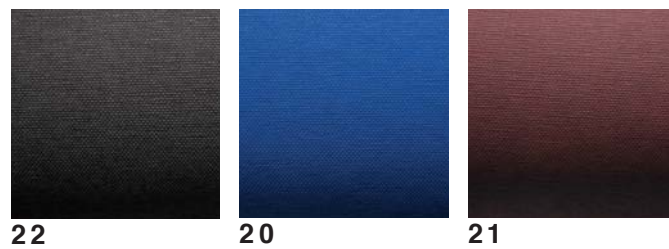

CARTELLA COLORE UFFICIALE - OFFICIAL COLOUR CHART
TAPPEZZERIA / UPHOLSTERY

FINTA PELLE • FINTA PELLE • FINTA PELLE

imitation leather - simil cuir - kunstleder - similcuero

TIPO RESINCOLOR - RESINCOLOUR TYPE

CARTELLA COLORE UFFICIALE - OFFICIAL COLOUR CHART
TAPPEZZERIA / UPHOLSTERY

TIPO BISON - BISON TYPE

TIPO FIBRE - FIBER TYPE

22

20

21

TIPO STRUZZO - OSTRICH TYPE

99

98

CARTELLA COLORE UFFICIALE - OFFICIAL COLOUR CHART
TAPPEZZERIA / UPHOLSTERY

FINTA PELLE • FINTA PELLE • FINTA PELLE

imitation leather - simil cuir - kunstleder - similcuero

TIPO SCAMOSCIATO - SCAMOSCIATO TYPE

TIPO VELUR - VELUR TYPE

O P T I O N A L S P E C I A L**TIPO TECNO - TECNO TYPE****75 PALISSANDER 25****TIPO SETA - SILK TYPE****44****45****T I P O V E R N I C E - F R A M E T Y P E****73 METALLICO****70 WHITE****71 RED****72 BLACK****76 GREEN****T I P O R E T T I L E - R E P T I L T Y P E****78****79**