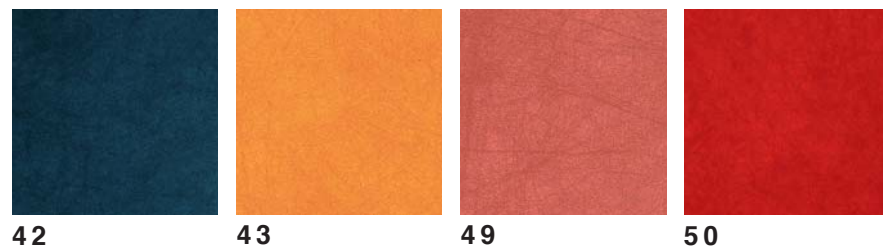

CARTELLA COLORE UFFICIALE - OFFICIAL COLOUR CHART
TAPPEZZERIA / UPHOLSTERY

FINTA PELLE • FINTA PELLE • FINTA PELLE

imitation leather - simil cuir - kunstleder - similcuero

TIPO RESINCOLOR - RESINCOLOUR TYPE

CARTELLA COLORE UFFICIALE - OFFICIAL COLOUR CHART
TAPPEZZERIA / UPHOLSTERY

TIPO BISON - BISON TYPE

TIPO FIBRE - FIBER TYPE

22

20

21

TIPO STRUZZO - OSTRICH TYPE

99

98

CARTELLA COLORE UFFICIALE - OFFICIAL COLOUR CHART
TAPPEZZERIA / UPHOLSTERY

FINTA PELLE • FINTA PELLE • FINTA PELLE

imitation leather - simil cuir - kunstleder - similcuero

TIPO SCAMOSCIATO - SCAMOSCIATO TYPE

TIPO VELUR - VELUR TYPE

O P T I O N A L S P E C I A L**TIPO TECNO - TECNO TYPE****75 PALISSANDER 25****TIPO SETA - SILK TYPE****44****45****T I P O V E R N I C E - F R A M E T Y P E****73 METALLICO****70 WHITE****71 RED****72 BLACK****76 GREEN****T I P O R E T T I L E - R E P T I L T Y P E****78****79**