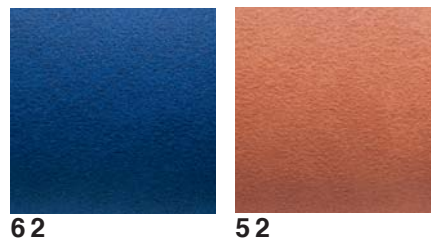

CARTELLA COLORE UFFICIALE - OFFICIAL COLOUR CHART
TAPPEZZERIA / UPHOLSTERY

FINTA PELLE • FINTA PELLE • FINTA PELLE

imitation leather - simil cuir - kunstleder - similcuero

TIPO RESINCOLOR - RESINCOLOUR TYPE

CARTELLA COLORE UFFICIALE - OFFICIAL COLOUR CHART
TAPPEZZERIA / UPHOLSTERY

TIPO BISON - BISON TYPE

TIPO FIBRE - FIBER TYPE

22

20

21

TIPO STRUZZO - OSTRICH TYPE

99

98

CARTELLA COLORE UFFICIALE - OFFICIAL COLOUR CHART
TAPPEZZERIA / UPHOLSTERY

FINTA PELLE • FINTA PELLE • FINTA PELLE

imitation leather - simil cuir - kunstleder - similcuero

TIPO SCAMOSCIATO - SCAMOSCIATO TYPE

TIPO VELUR - VELUR TYPE

O P T I O N A L S P E C I A L**TIPO TECNO - TECNO TYPE****75 PALISSANDER 25****TIPO SETA - SILK TYPE****44****45****T I P O V E R N I C E - F R A M E T Y P E****73 METALLICO****70 WHITE****71 RED****72 BLACK****76 GREEN****T I P O R E T T I L E - R E P T I L T Y P E****78****79**